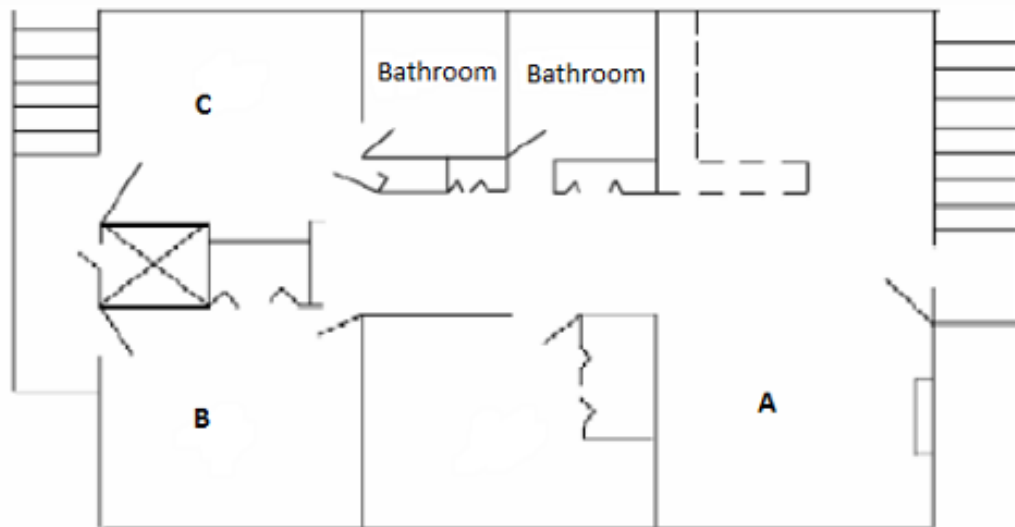

COTTONWOOD MANOR

Total Sleeping Capacity: 32

UPPER LEVEL

Room A

- 1.
- 2.
- 3.
- 4.

Room B

- 1.
- 2.
- 3.
- 4.

Room C

1 Double bed
1 Bunk bed

- 1.
- 2.
- 3.
- 4.

LOWER LEVEL

Room 1

- 1.
- 2.
- 3.
- 4.

Room 2

- 1.
- 2.
- 3.
- 4.

Room 3

- 1.
- 2.
- 3.
- 4.

Room 4

- 1.
- 2.
- 3.
- 4.

Room 5

- 1.
- 2.
- 3.
- 4.